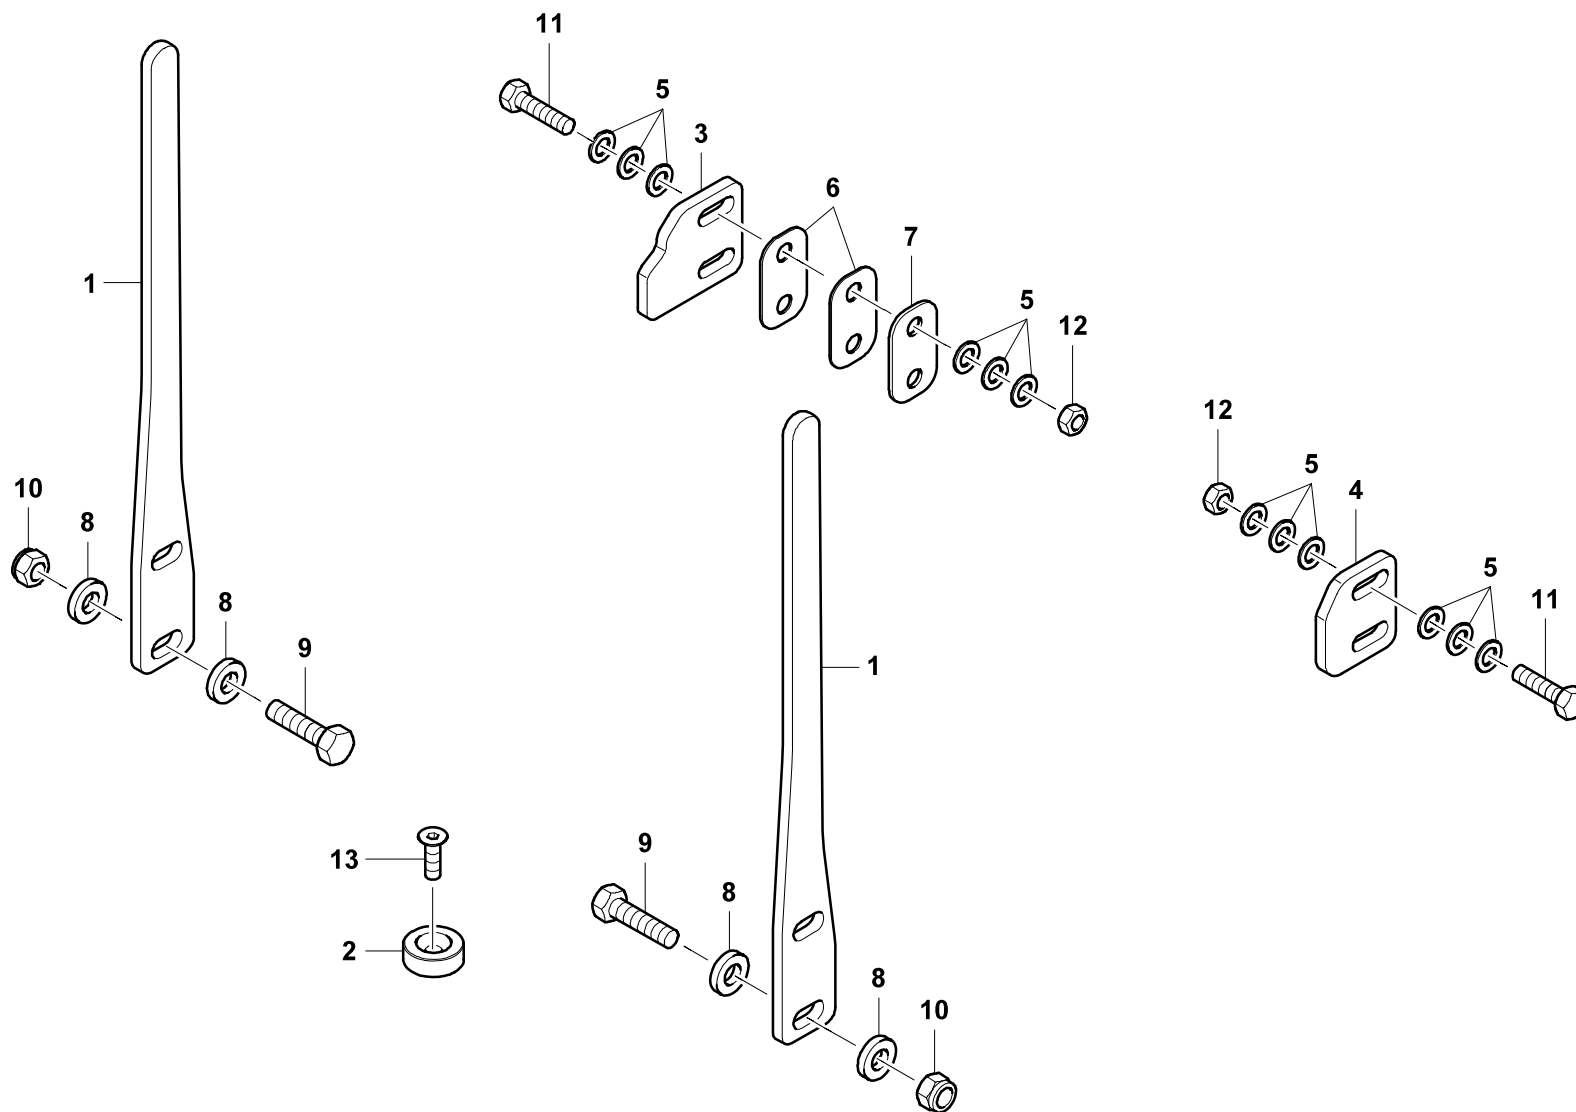

GROVE

INSTALLATION GGW FÜHRUNG

INSTL CWT GUIDANCE

BILDТАFEL
PICTORIAL DISPLAY

08.20

4255967-ETL E

1/1

**GMK 3060-2
CAB 2020**

4255967-E-BL01-0820-0000